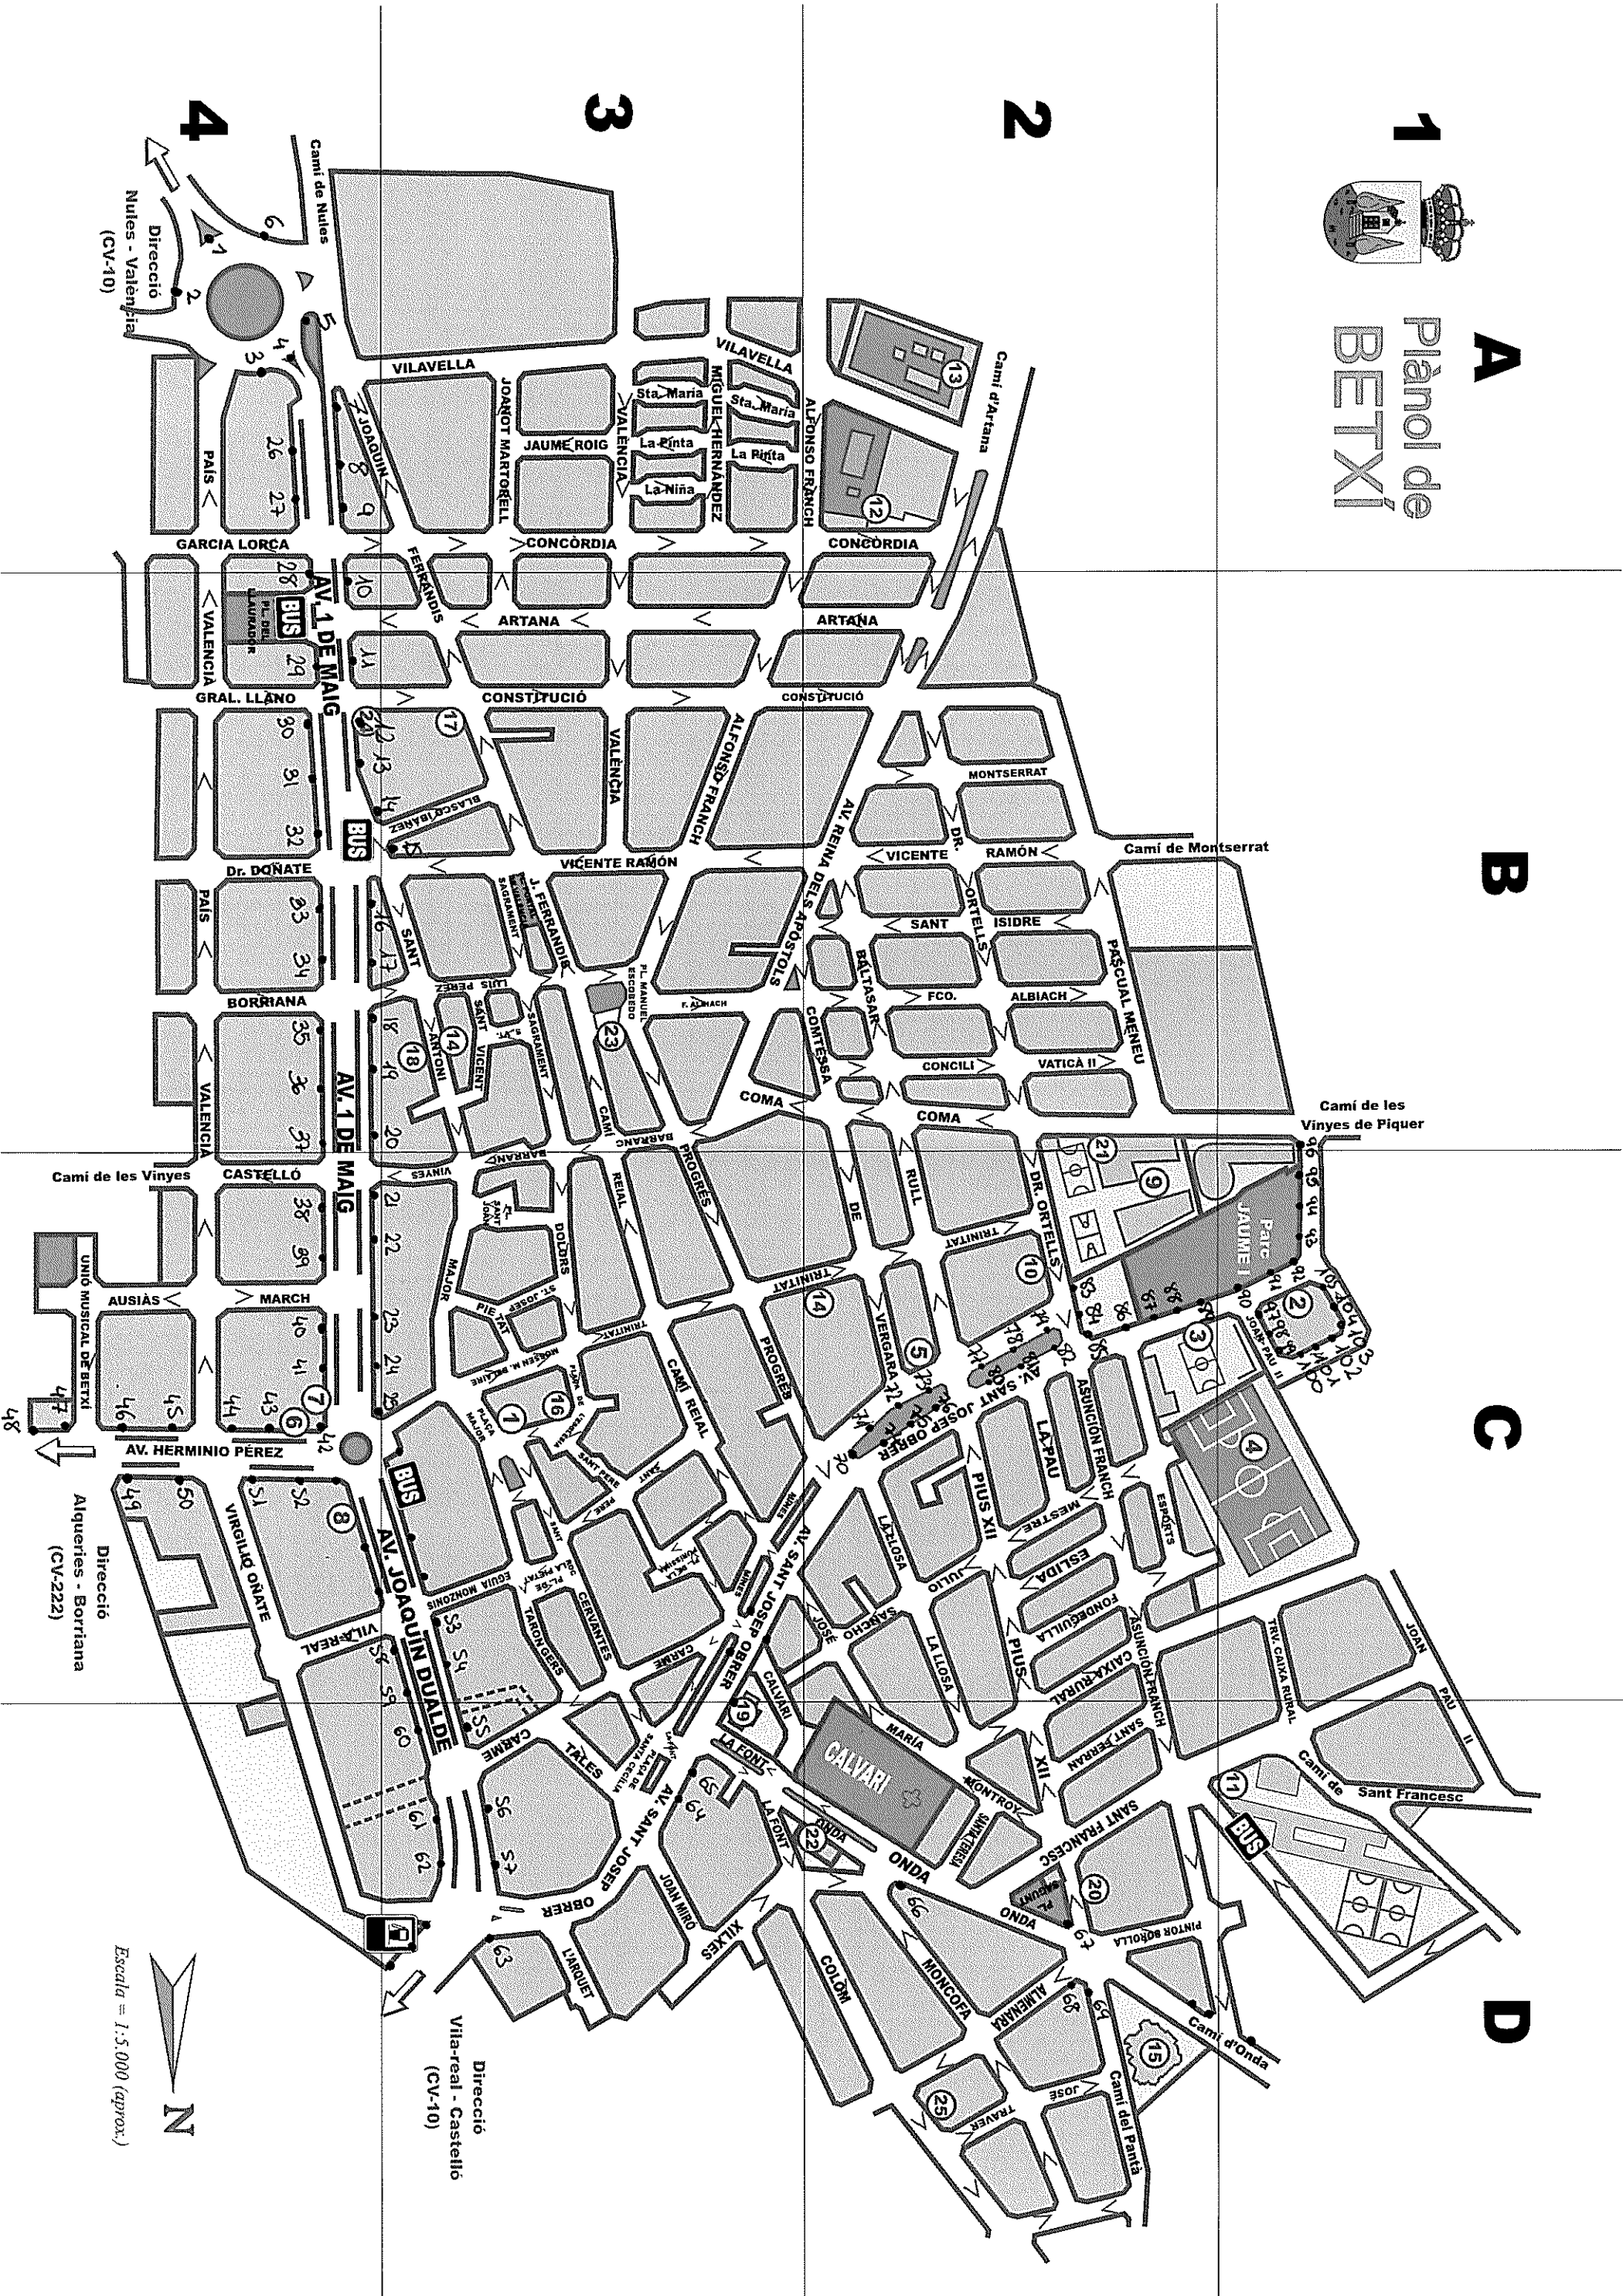

Plànol de BETXÍ

A

B

C

D

Escala = 1:5.000 (aprox.)

Direcció
Vila-real - Castelló
(CV-10)

Direcció
Alqueríes - Borriana
(CV-222)

Direcció
Nules - València
(CV-10)